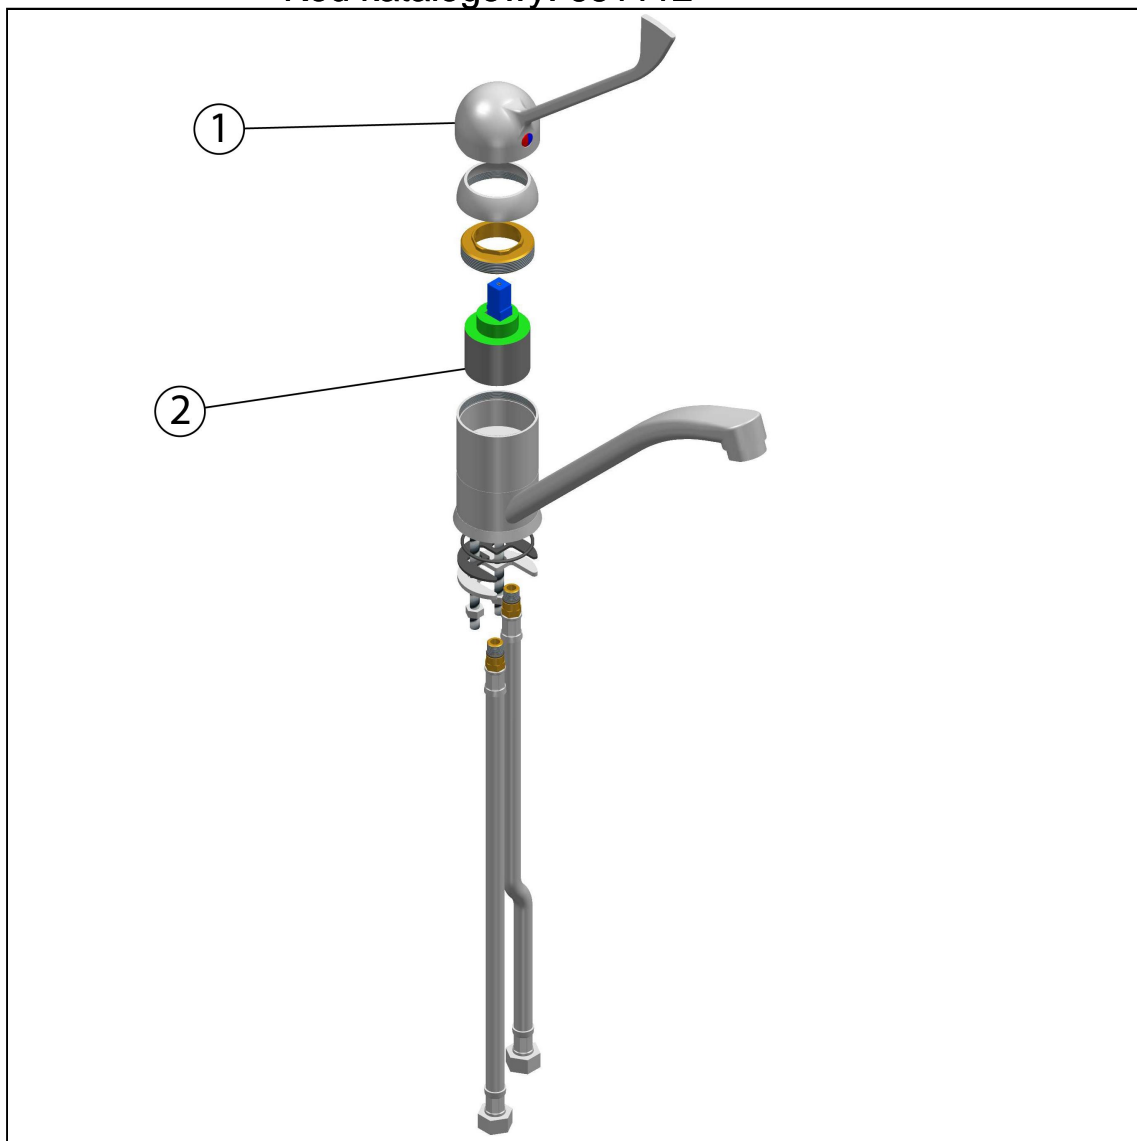

bateria umywalkowa

Kod katalogowy: 651112

Nr części (V nr rys.-nr części z rysunku)	Nazwa	Kod
V651112-01	D wignia łokciowa	
V651112-02	Wkładka ceramiczna	